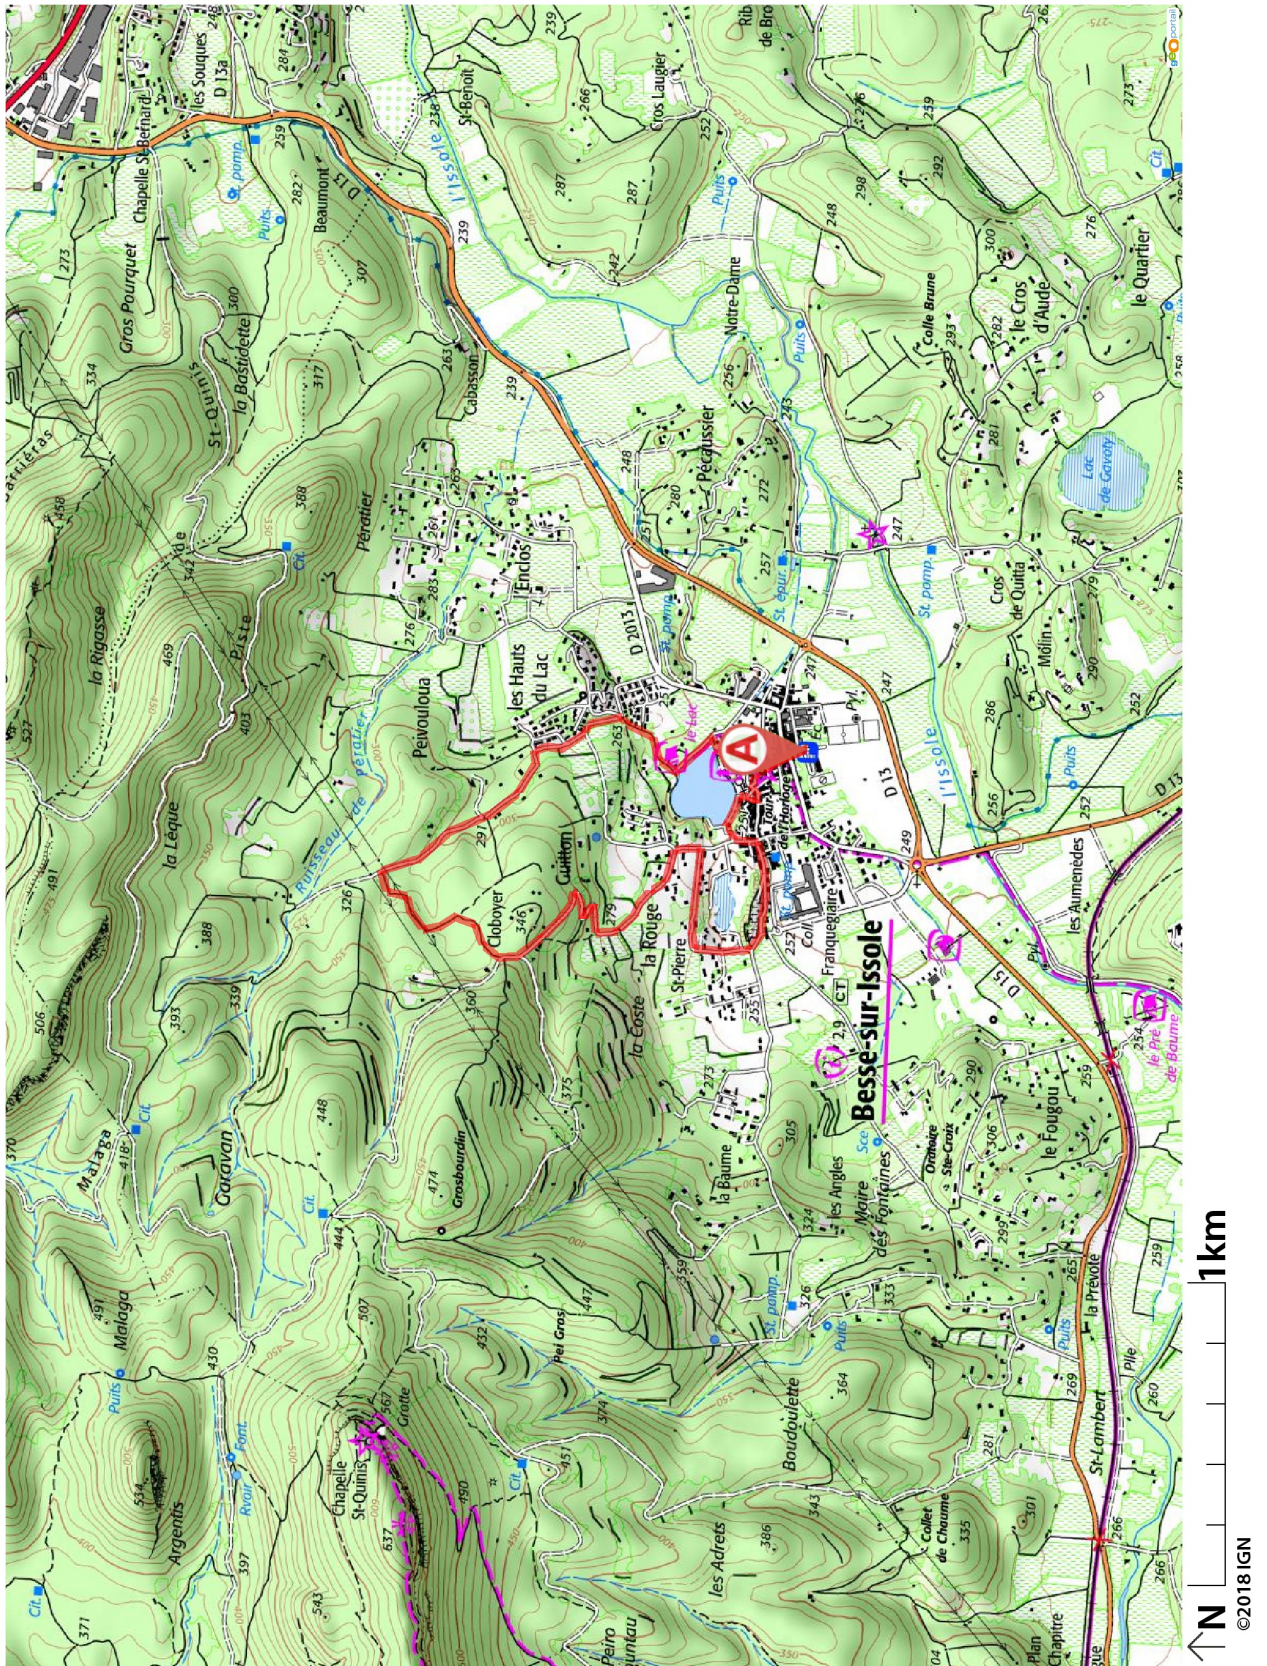

Reconnaissance Petit parcours Besse sur Issole 2018

Une randonnée proposée par denisfabre

 **Durée :** 1h40
 **Distance :** 5.03km
 **Dénivelé positif :** 99m
 **Dénivelé négatif :** 99m
 **Point haut :** 348m
 **Point bas :** 248m

 **Difficulté :** Facile
 **Retour point de départ :**
 **Moyen de locomotion :** A pied
 **Commune :** Besse-sur-Issole (83890)

Description

Points de passages

 **D :** N 43.348201° / E 6.177524°
alt. 249m - km 0
 **A :** N 43.348224° / E 6.177524°
alt. 249m - km 5.03

Informations pratiques

Donnez-nous votre avis sur : <https://www.visorando.com/randonnee-957039>

Téléchargez l'application Visorando pour suivre cette randonnée

Visorando et l'auteur de cette fiche ne pourront pas être tenus responsables en cas d'accident survenu sur ce circuit.